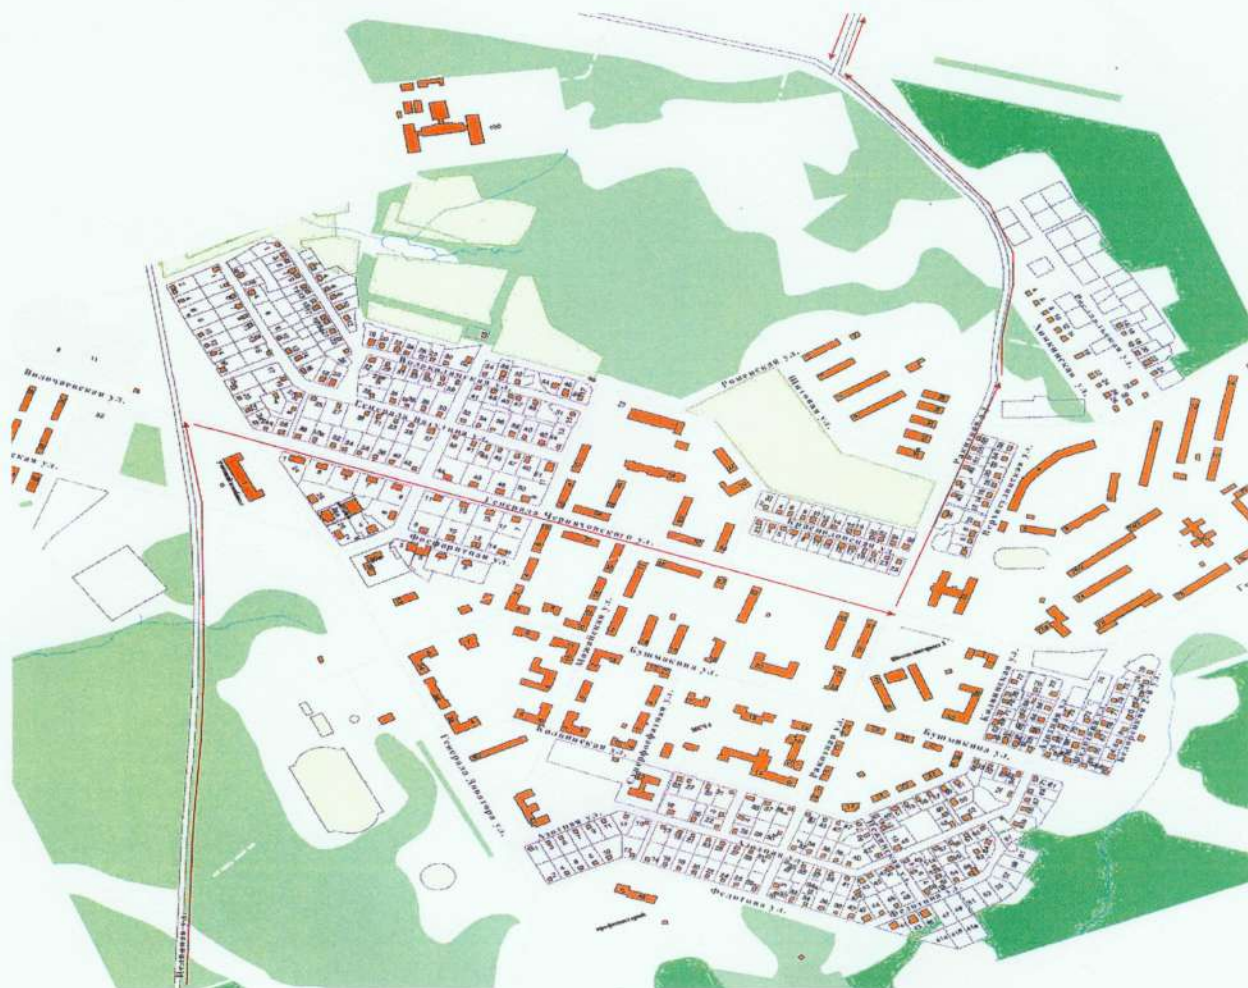

## МАРШРУТНАЯ КАРТА № 2 (категория «В, С»)

Маршрут:

ул.Ивана Франко – ул.Целинная – ул.Черняховского – ул. Ракитная – пересечение восточного обхода – м/р Водозабор - пересечение восточного обхода – ул. Ракитная - ул.Черняховского – ул.Целинная – ул.Ивана Франко